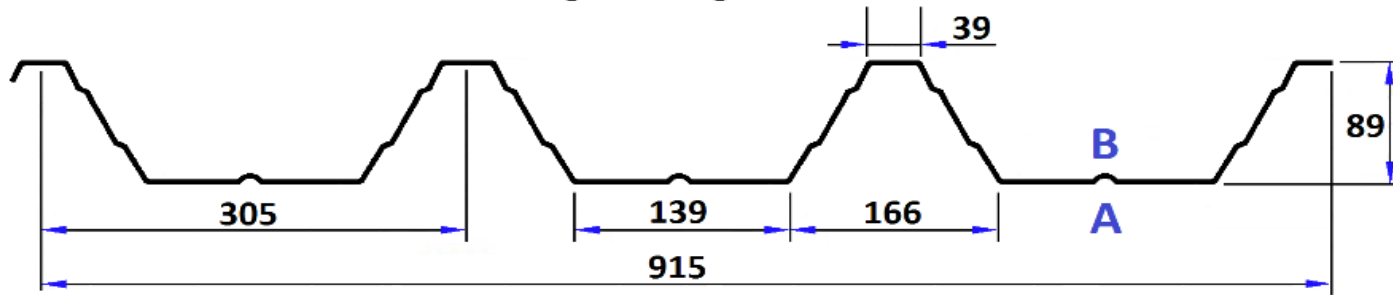

BDC Trapezprofil 89.305.915 - Hochprofil DACH (Neg.) & TRAGSCHALE (Pos.)

**TRAPEZ 89.305.915 Negativlage**

**TRAPEZ 89.305.915 Positivlage**